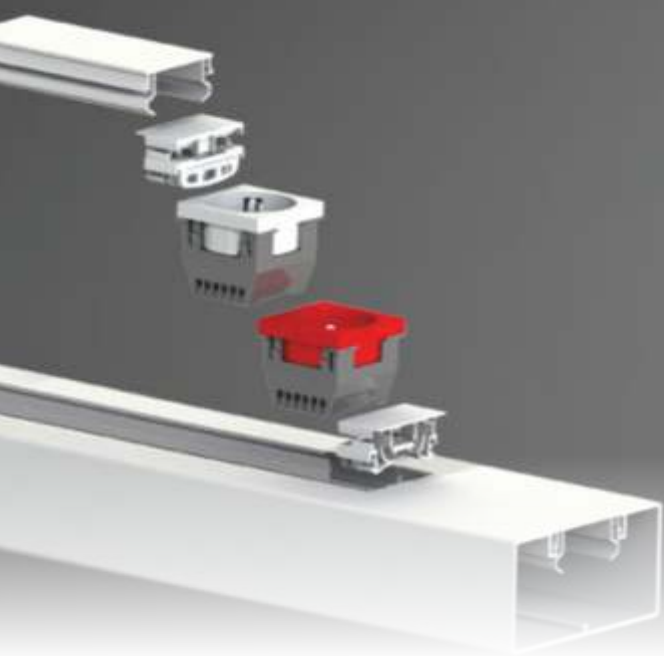

Tedarikini sağladığımız ve stoğunu tuttuğumuz ürünler.

B bemis

▶ **Klemensler**

▶ **Kablo bağlama grupları**

▶ **Pano montaj kanalları**

▶ **Anahtar ve Prizler**

▶ **Uzatma ara kablolar**

Mutlusan®
electric